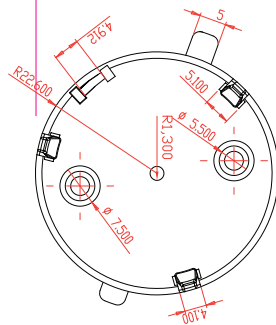

42 mm

83 mm

Bracket