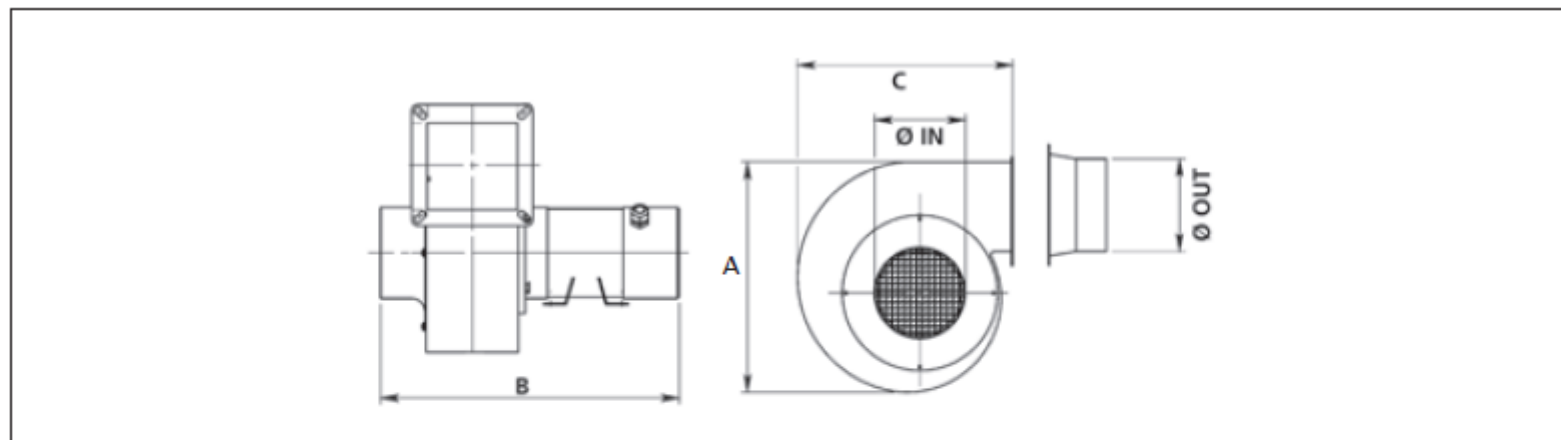

UBLC - DIMENSIONS AND WEIGHTS

MODEL	Ø IN mm (")	Ø OUT mm (")	A mm (")	B mm (")	C mm (")	WEIGHT kg (lbs)
UBLC 002	58 (2.3)	58 (2.3)	190 (7.5)	295 (11.6)	168 (6.6)	3,5 (7.7)
UBLC 004	98 (3.8)	98 (3.8)	270 (10.6)	370 (14.6)	225 (8.8)	6 (13.2)
UBLC 015	148 (5.8)	148 (5.8)	405 (16.0)	415 (16.3)	338 (13.3)	14 (30.9)
UBLC 028	118 (4.6)	118 (4.6)	322 (12.7)	390 (15.3)	273 (12.6)	10 (22.1)
UBLC 023	200 (7.8)	160 (6.3)	420 (16.5)	530 (20.9)	340 (13.4)	18 (39.7)
UBLC 025	250 (9.8)	200 (7.8)	510 (20)	570 (22.7)	420 (16.5)	23 (50.7)
UBLC 030	300 (11.8)	250 (9.8)	610 (24)	580 (22.8)	500 (19.7)	38 (83.8)